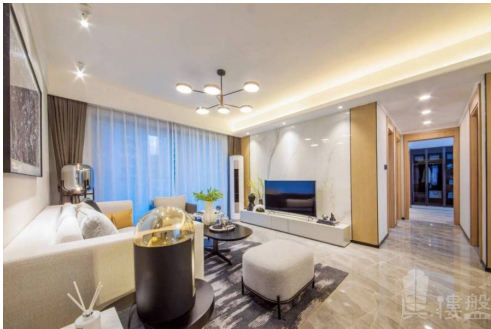

太东公园上城-惠州|首期3万(减)|@1600蚊呎|香港高铁60分钟直达|香港银行按揭

代理资料

名称: 區嘉明 Jackson
职位: 高級客戶經理
移动电话: (852) 68102177

(WhatsApp):
预约参观电话:

公司名称: 大灣區投資

公司电话:

关于我们:

本地香港仔，2011年倫敦畢業後回香港，經歷了回流住房的艱辛經驗，萌芽了對房地產在社會上實際需求，具備永久保證性和投資性，並立下決定，以此作為終身職業，歡迎二十四小時致電向我查詢。大灣區，免費睇樓團，天天出發，珠海、中山、深圳、東莞、惠州、廣州、佛山、肇慶、江門。