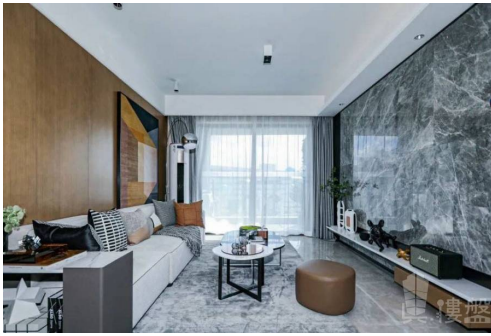

广州星河智荟|首期5万(减)|香港高铁45分钟直达，香港银行按揭，最新价单

代理资料

名称: 陳詩雅 Grace
职位: 高級客戶經理
移动电话: (852) 91255226

(WhatsApp):
预约参观电话:

公司名称: 大灣區創投

公司电话:

关于我们:

我是土生土長廣州人，畢業於廣州設計學院，曾於珠海、深圳及廣州等地工作，熟悉有關城市和人口遷移趨勢，竭誠為閣下服務，尋找到最適合您工作或退休生活的避風塘港灣。大灣區，免費睇樓團，天天出發，珠海、中山、深圳、東莞、惠州、廣州、佛山、肇慶、江門。