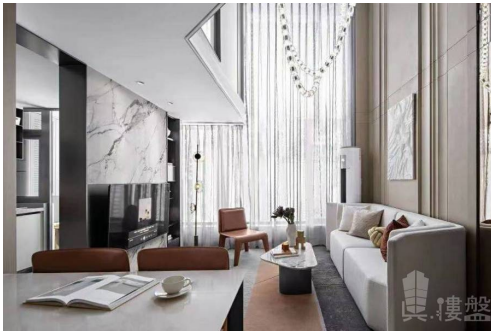

廣州雅居樂天際715|首期5萬(減)|香港高鐵45分鐘直達，香港銀行按揭，最新價單

Agent Info

Name: 蘇碧婷 Gillian
Position: 高級客戶經理
Mobile Phone (852) 66124352
(WhatsApp):

Phone
Number:
Company 大灣區資產管理
Name:

Company
Phone:

About Us: 我熱愛運動喜歡挑戰，曾在星加坡攻讀法律系，發覺大灣區前景大有前途後從事地產項目工作，五年相關銷售經驗、我的專業一定幫到您。最有成功感的事是喜歡看到了客戶找到心儀居所時，展露在臉上那個驚喜的笑容。大灣區，免費睇樓團，天天出發，珠海、中山、深圳、東莞、惠州、廣州、佛山、肇慶、江門。

Listing details

Title: 廣州雅居樂天際715|首期5萬(減)|香港高鐵45分鐘直達，香港銀行按揭，最新價單

Description: 雅居樂天際715位於白鵝潭三江匯聚之地，坐擁珠江4公裏黃金江岸線，最大700米珠江水面。總占地面積為21908平方米，住宅建築面積83941.2平方米，總共規劃有4棟，其中1棟為配建用房，住宅全復式設計。建築設計邀請國內著名建築設計師冼劍雄設計，整體呈現“ ”符號形狀的建築設計，沿用鑽石切割面的理念，達到多采光面，多面景觀，將江景以及園林所帶來的的景觀價值最大化利用。園林是斥資百萬向日本園林大師戶田芳樹求取設計稿，整個園林的設計均採用弧度線條設計，在確保整體景觀空間靈動效果的同時兼顧了安全性。產品建築面積為64-68平方米的復式產品，使用率高，另外項目為7.15米江景復式產品，有4.65米中空會客廳，透過全落地玻璃幕牆，極目遠眺視野的高度是一般復式所不能媲美的。
地鐵：地鐵1號、5號線以及11號線（在建）
幼兒園：芳村兒童福利會幼兒園（省一級）
中小學：真光中英文小學（省一級）、廣州市第九十三中學、西關培正中學（省一級）、廣州市第四中學（省一級），林鳳娥小學（市一級）、康有為紀念小學（省一級）