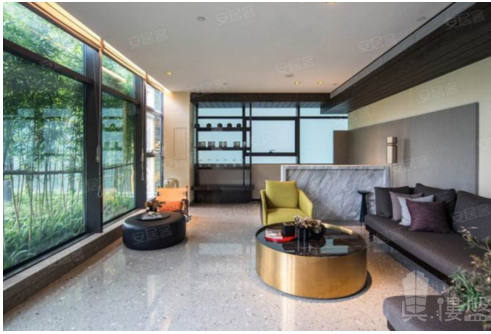

深圳滿京華雲著雅庭，首期5萬(減)，香港銀行按揭

代理資料

名稱: 區嘉明 Jackson
職位: 高級客戶經理
手提電話: (852) 68102177
(WhatsApp):
預約參觀電話:
公司名稱: 大灣區投資
公司電話:
關於我們:

本地香港仔，2011年倫敦畢業後回香港，經歷了回流住房的艱辛經驗，萌芽了對房地產在社會上實際需求，具備永久保證性和投資性，並立下決定，以此作為終身職業，歡迎二十四小時致電向我查詢。大灣區，免費睇樓團，天天出發，珠海、中山、深圳、東莞、惠州、廣州、佛山、肇慶、江門。